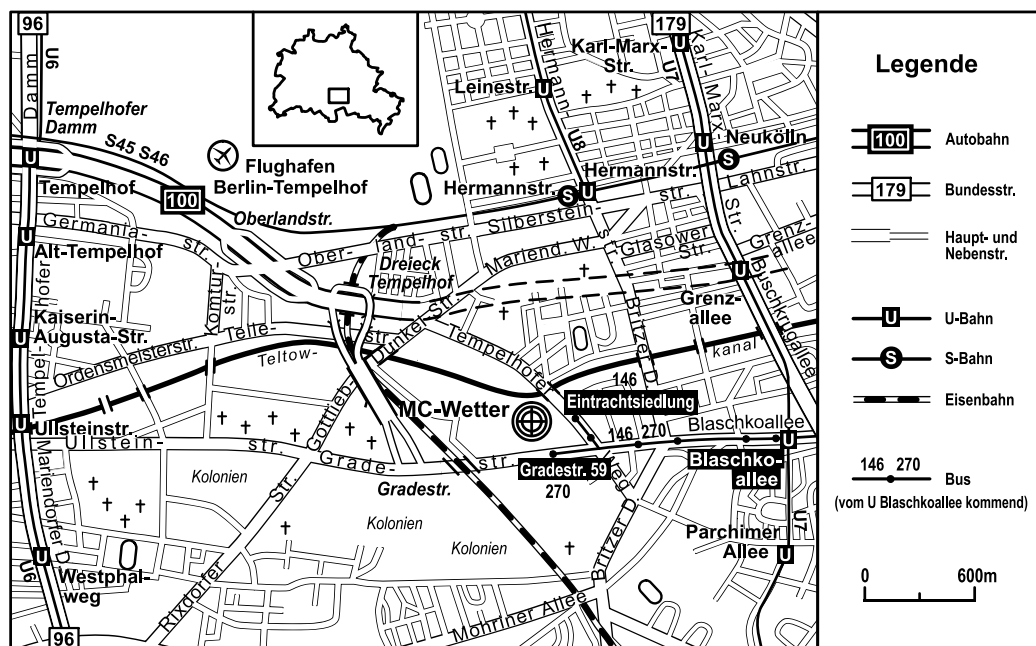

Ihr Weg zu MC-Wetter mit den Öffentlichen Verkehrsmitteln

mit dem Bus vom U-Bhf. Alt-Tempelhof (U6)

mit dem Bus vom U-Bhf. Ullsteinstr. (U6)

mit dem Bus vom U-Bhf. Blaschkoallee (U7)

die nähere Umgebung