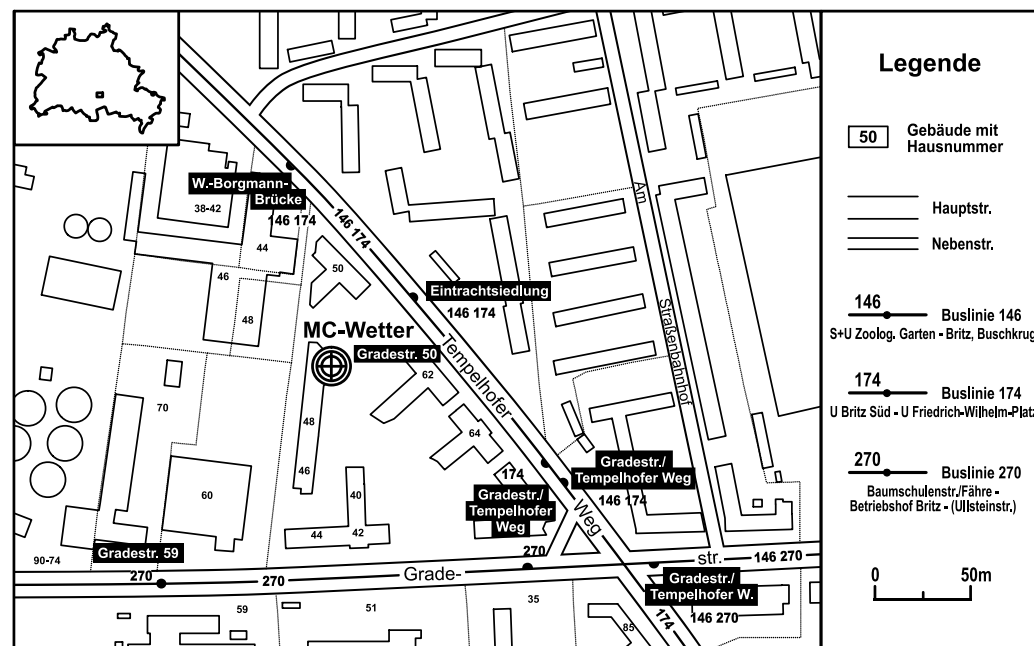

Ihr Weg zu MC-Wetter mit den Öffentlichen Verkehrsmitteln

mit dem Bus vom U-Bhf. Alt-Tempelhof (U6)

mit dem Bus vom U-Bhf. Ullsteinstr. (U6)

mit dem Bus vom U-Bhf. Blaschkoallee (U7)

die nähere Umgebung