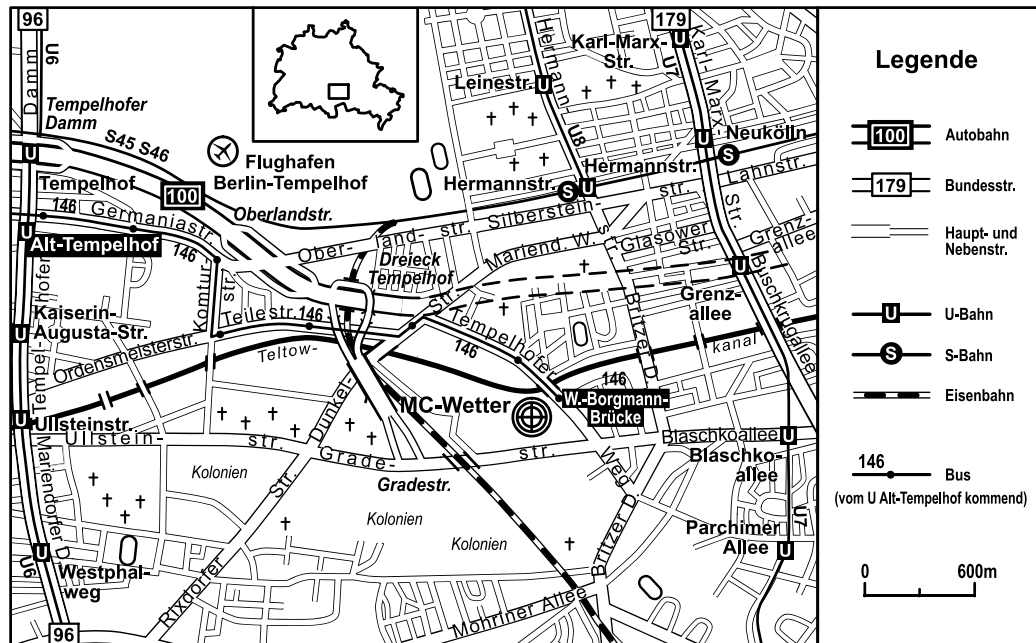

Ihr Weg zu MC-Wetter mit den Öffentlichen Verkehrsmitteln

mit dem Bus vom U-Bhf. Alt-Tempelhof (U6)

mit dem Bus vom U-Bhf. Ullsteinstr. (U6)

mit dem Bus vom U-Bhf. Blaschkoallee (U7)

die nähere Umgebung