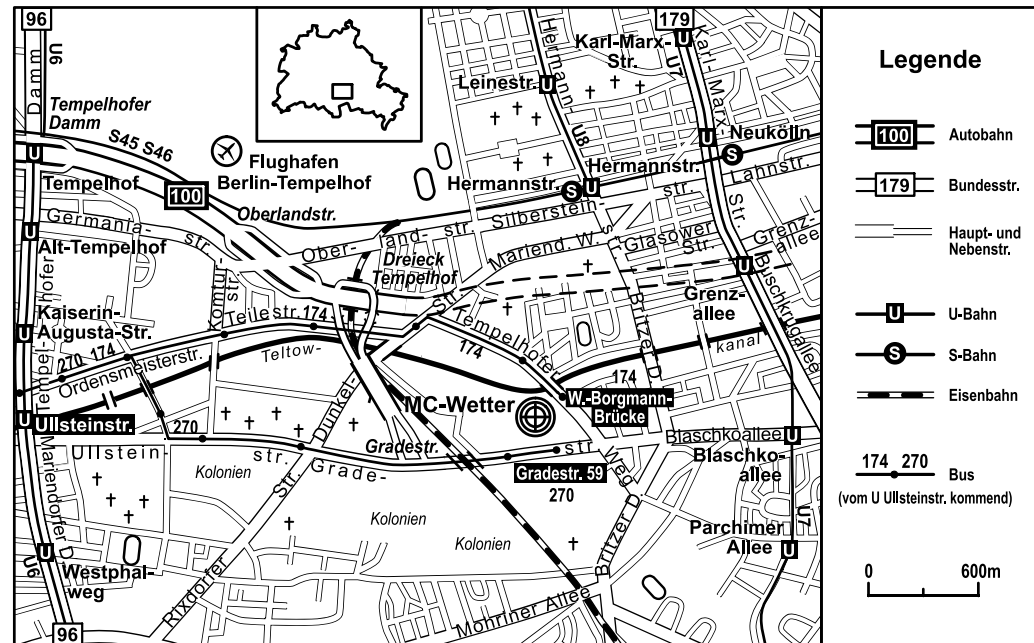

Ihr Weg zu MC-Wetter mit den Öffentlichen Verkehrsmitteln

mit dem Bus vom U-Bhf. Alt-Tempelhof (U6)

mit dem Bus vom U-Bhf. Ullsteinstr. (U6)

mit dem Bus vom U-Bhf. Blaschkoallee (U7)

die nähere Umgebung